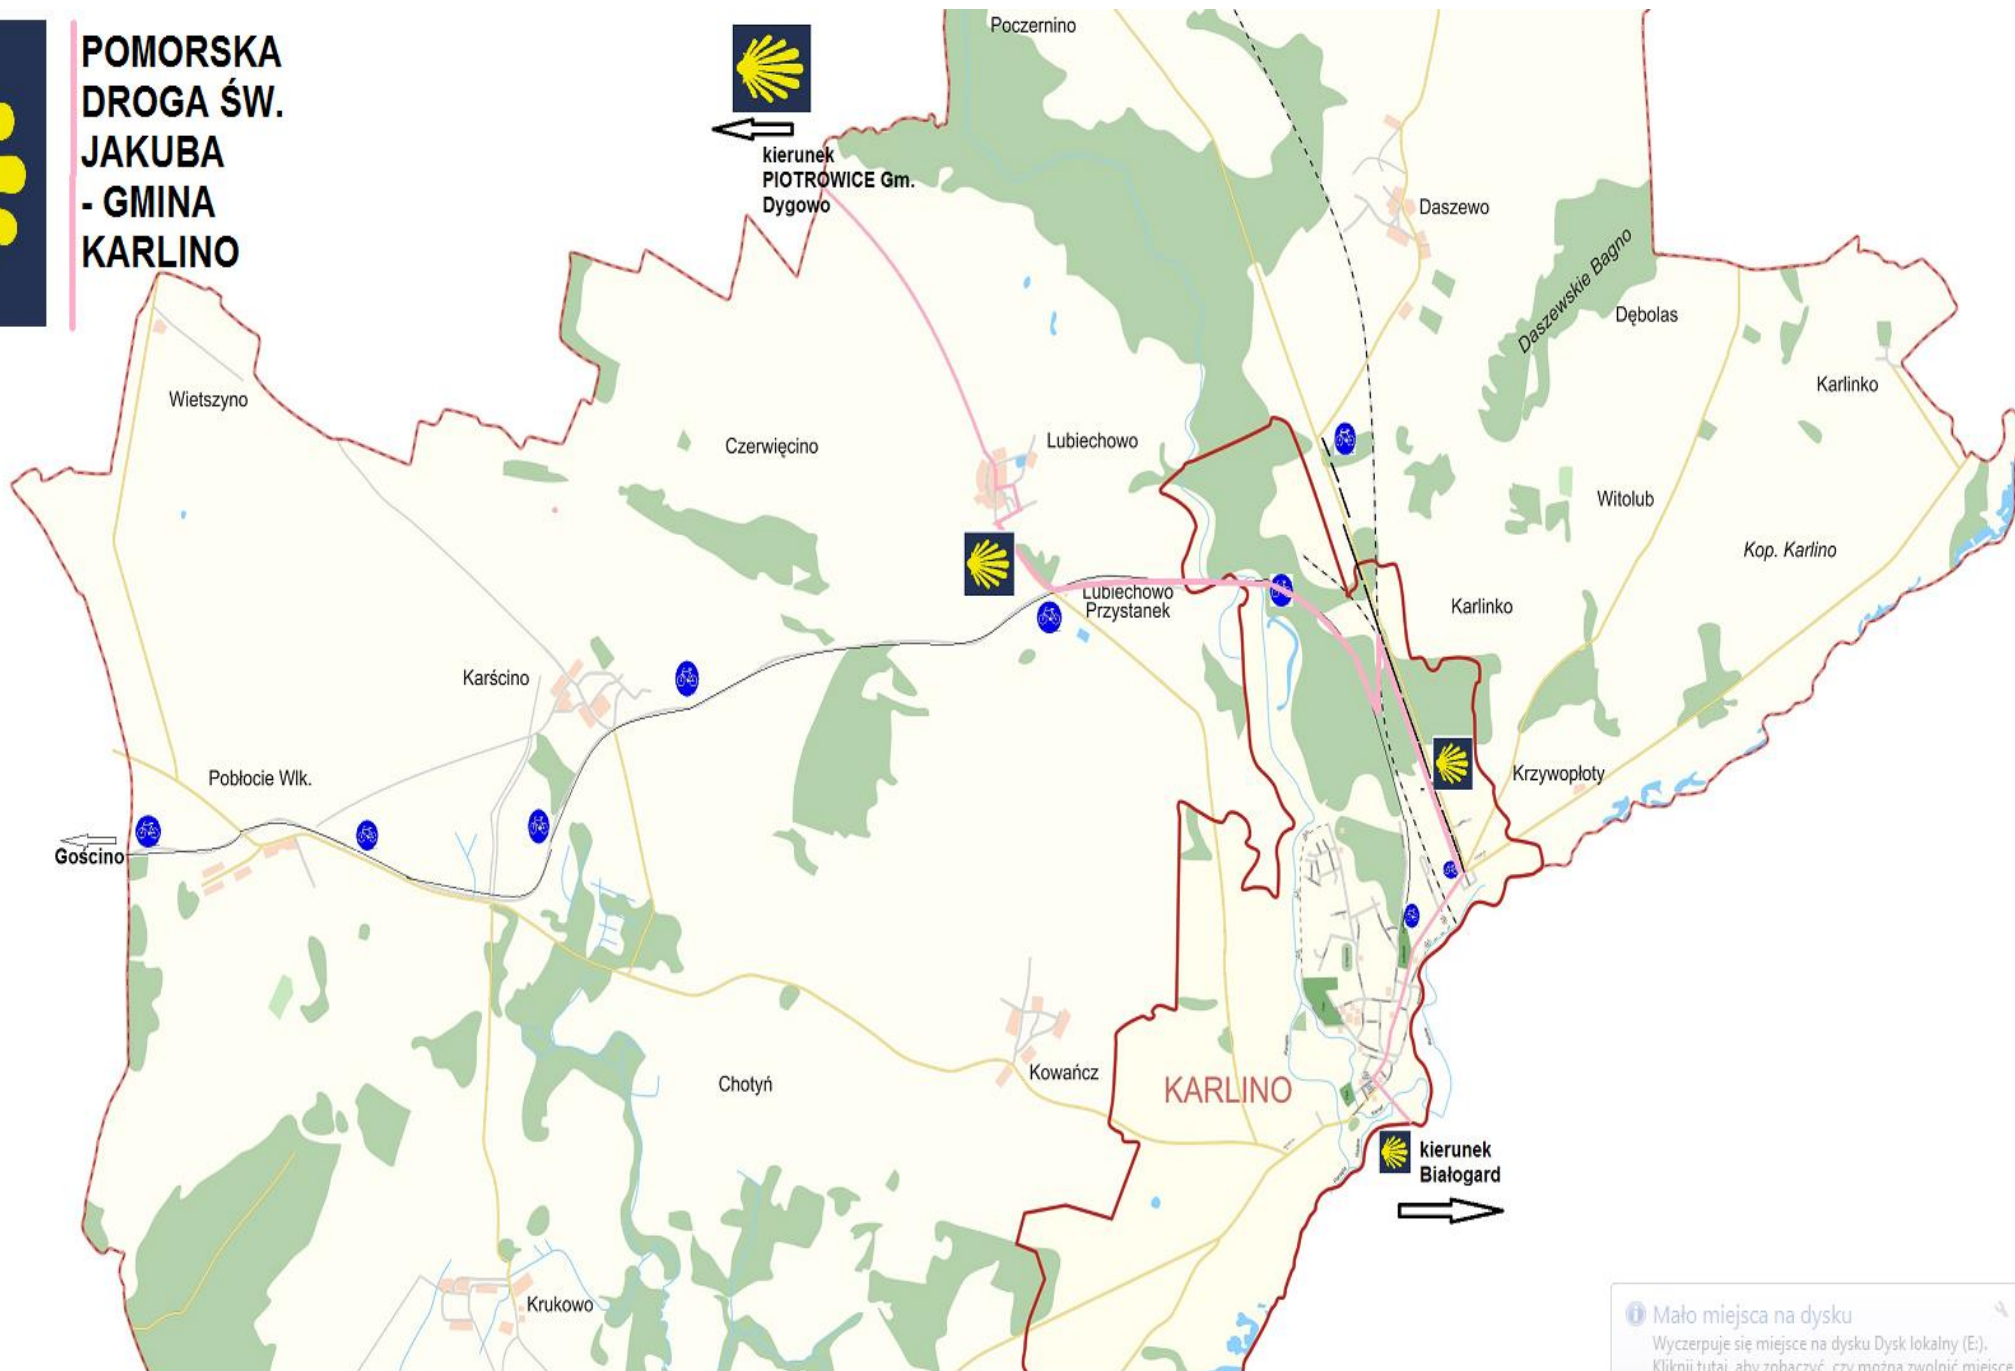

# POMORSKA DROGA ŚW. JAKUBA - GMINA KARLINO

 Mało miejsc na dysku  
Wyczerpuje się miejsce na dysku Dysk lokalny (E).  
[Kliknij tutaj, aby zobaczyć, czy można zwolnić miejsce na](#)